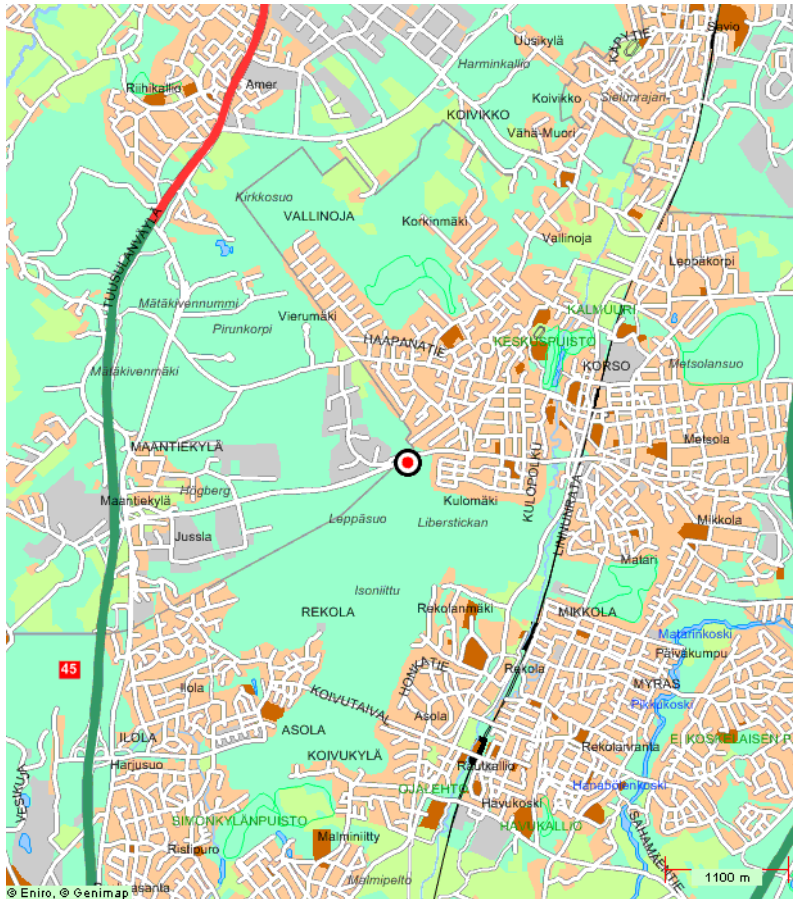

LUONNETESTI 3.12.2006 Korson raunioradalla

Tervetuloa Vantaan Palveluskoirayhdistyksen järjestämään luonnetestiin. Testi suoritetaan Korson raunioradalla. Ajo-ohje testipaikalle on kirjeen lopussa. Olethan paikalla viimeistään n. 1h ennen omaa arvioitua arvosteluaikaasi. Testissä noudatetaan Suomen Kennelliiton rokotus- ja tyypistysmääräyksiä sekä valituskäytäntöä. Mikäli sääolosuhteet muuttuvat hyvin kylmiksi joudutaan testi perumaan, mutta tästä ilmoitetaan erikseen.

Testipaikalla on buffetti josta voi ostaa pientä syötävää. Lähin WC löytyy Korson keskustasta.

Arvioitu aikataulu

Koira	Rotu	Arvioitu arvosteluaika
Saunatyön Andras-Aladar	Mudi	9.30
Kilvan Feketefejedelem	Mudi	10.00
Mustapippurin Nokipoika	Mudi	10.30
Mustapippurin Neropatti	Mudi	11.00
RUOKATAUKO		11.30
Mustapippurin Napakymppi	Mudi	12.00
Mustapippurin Neitiaika	Mudi	12.30
Mustapippurin Neliapila	Mudi	13.00
Kilvan Fürgeseg Futar	Mudi	13.30
Concurrido Yedra	Espanjanvesikoira	14.00
Pinehillside's Ginger Twist	Lyhytk. collie	14.30

Tervetuloa!

Anu Kippola, 050-3399464
koetoimitsija

Kartta ja ajo-ohje:

Kehä-3:lta nouseaan Tuusulan-väylälle, ja ajetaan kohti Tuusulaa. Nouseaan Tuusulan-väylältä pois rampista jossa lukee Korso, jatketaan Kulomäentietä kohti Korsoa n.2,5 km. Käännyttään oikealle Kulokukonkujalle. Rata sijaitsee Korson täyttömaen vieressä. Radan osoite on Kulokukonkuja, Tuusula.